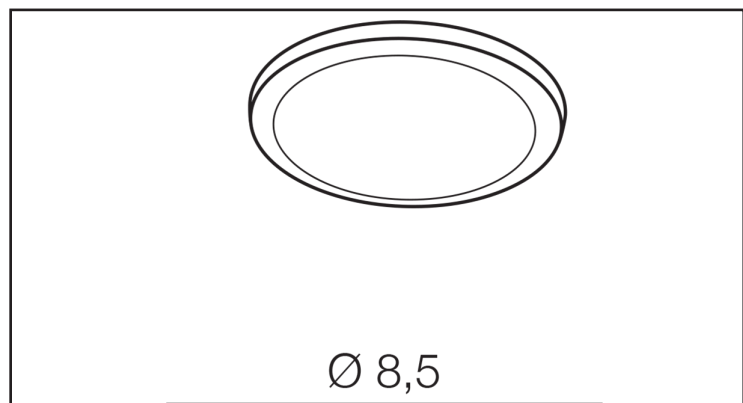

SLIM ROUND 15 4000K WHITE

KOLOR / COLOR	White
KOD / CODE	AZ2832
EAN	5901238428329
RODZAJ / TYPE	Downlight
IP	IP44
POCHYLENIE / TILT	N/A
ROTACJA / ROTATION	N/A
LED ZINTEGROWANY / LED INTEGRATED	

PARAMETRY TECHNICZNE / TECHNICAL DATA

NAPIĘCIE / POWER	230V
MOC / POWER	6W
BARWA ŚWIATŁA / KELVINS	4000
WSPÓŁCZYNNIK ODDAWANIA BARW / RA	≤ 80
KĄT ŚWIECENIA / BEAM ANGLE	0
LUMENY / LUMENS	500lm
GR. ENERGETYCZNA / ENERGY EFFICIENCY	G
REGULACJA NATĘŻENIA ŚWIATŁA / DIMMABLE	N/A
REGULACJA BARWY ŚWIATŁA / CCT	N/A
KOLOR ŚWIATŁA / RGB	N/A
STEROWANA Z APLIKACJI / SMART	N/A
PILOT / REMOTE CONTROL	N/A
PRZEŁĄCZNIK / SWITCH	N/A

BUDOWA / CONSTRUCTION

	ILOŚĆ / QUANTITY	MATERIAŁ / MATERIAL	KOLOR / COLOR
KONSTRUKCJA / TYPE	1	Aluminium / Acryl	White

WYMIARY / DIMENSION [cm]

KONSTRUKCJA / TYPE

WYSOKOŚĆ / HEIGHT	2
ŚREDNICA / DIAMETER	9
SZEROKOŚĆ / WIDTH	N/A