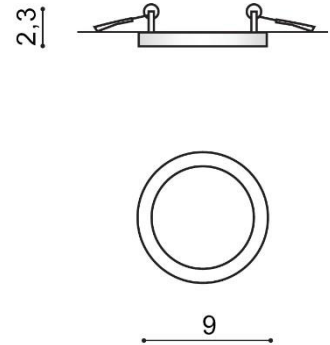

SLIM 9 ROUND IP44 3000K

RODZAJ / TYPE : WPUST / INLET

ŹRÓDŁO ŚWIATŁA / SOURCE : LED 6W

	White	AZ2831	5901238428312
	Black	AZ2834	5901238428343
	Chrome	AZ2861	5901238428619

PARAMETRY ŹRÓDŁA ŚWIATŁA / LIGHTING PARAMETERS:

BUDOWA / CONSTRUCTION :	ILOŚĆ / QUANTITY	MATERIAŁ / MATERIAL	KOLOR / COLOR
<ul style="list-style-type: none"> konstrukcja / type 	1	aluminium / akryl / aluminum / acryl	-

WYMIARY / DIMENSION (cm) :	WYSOKOŚĆ / HEIGHT	ŚREDNICA / SZEROKOŚĆ DIAMETER / WIDTH	DŁUGOŚĆ / LENGTH
<ul style="list-style-type: none"> lampa / lamp 	2,3	9	-
<ul style="list-style-type: none"> otwór montażowy / inlet opening 	-	7,4	-

WYPOSAŻENIE / EQUIPMENT :	RODZAJ / TYPE	DŁUGOŚĆ / LENGTH	KOLOR / COLOR
<ul style="list-style-type: none"> instrukcja montażu / instruction 	w zestawie / included	-	-

OPAKOWANIE / PACKAGE (cm) :	KARTON 1 / BOX 1	KARTON 2 / BOX 2	KARTON 3 / BOX 3
<ul style="list-style-type: none"> wysokość / height 	4	-	-
<ul style="list-style-type: none"> szerokość / width 	13,5	-	-
<ul style="list-style-type: none"> głębokość / depth 	10	-	-
<ul style="list-style-type: none"> waga brutto (kg) / gross weight 	0,15	-	-
<ul style="list-style-type: none"> waga netto (kg) / net weight 	0,1	-	-