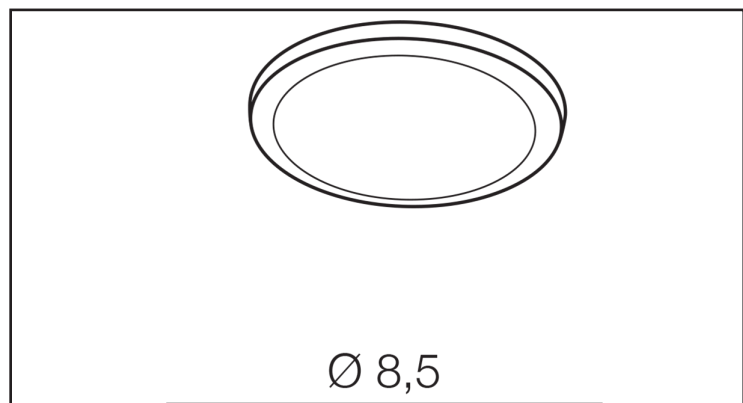

WYMIARY / DIMENSION [cm]

KONSTRUKCJA / TYPE

WYSOKOŚĆ / HEIGHT	2
ŚREDNICA / DIAMETER	9
SZEROKOŚĆ / WIDTH	N/A

Powyższe dane mają jedynie charakter informacyjny. Rzeczywiste dane mogą się nieznacznie różnić ze względu na proces produkcyjny. TORINO HOLDING S.A. zastrzega sobie prawo do zmiany przedstawianych materiałów i parametrów technicznych produktów bez wcześniejszego powiadomienia.