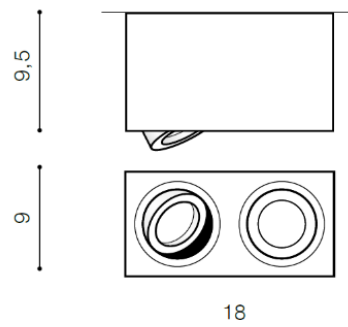

BRANT 2 SQUARE

RODZAJ / TYPE : PLAFON / PLAFON

ŹRÓDŁO ŚWIATŁA / SOURCE : GU10, 2 x Max 50W

	Black	AZ2827	5901238428275
	White	AZ2826	5901238428268

PARAMETRY ŹRÓDŁA ŚWIATŁA / LIGHTING PARAMETERS:

BUDOWA / CONSTRUCTION :	ILOŚĆ / QUANTITY	MATERIAŁ / MATERIAL	KOLOR / COLOR
• konstrukcja / type	1	aluminium / aluminum	-

WYMIARY / DIMENSION (cm) :	WYSOKOŚĆ / HEIGHT	ŚREDNICA / SZEROKOŚĆ DIAMETER / WIDTH	DŁUGOŚĆ / LENGTH
• lampa / lamp	9,5	18	9
• kierunek źródła światła jest regulowany / direction of the light source is ajustable	tak / yes	-	-

WYPOSAŻENIE / EQUIPMENT :	RODZAJ / TYPE	DŁUGOŚĆ / LENGTH	KOLOR / COLOR
• instrukcja montażu / instruction	w zestawie / included		
• zestaw montażowy / mounting kit	w zestawie / included		

OPAKOWANIE / PACKAGE (cm) :	KARTON 1 / BOX 1	KARTON 2 / BOX 2	KARTON 3 / BOX 3
• wysokość / height	11	-	-
• szerokość / width	18,5	-	-
• głębokość / depth	10	-	-
• waga brutto (kg) / gross weight	0,65	-	-
• waga netto (kg) / net weight	0,6	-	-