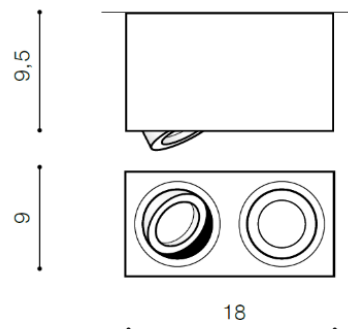

BRANT 2 SQUARE

RODZAJ / TYPE : PLAFON / PLAFON

ŹRÓDŁO ŚWIATŁA / SOURCE : GU10, 2 x Max 50W

	Black	AZ2827	5901238428275
	White	AZ2826	5901238428268

PARAMETRY ŹRÓDŁA ŚWIATŁA / LIGHTING PARAMETERS:

BUDOWA / CONSTRUCTION :	ILOŚĆ / QUANTITY	MATERIAŁ / MATERIAL	KOLOR / COLOR
• konstrukcja / type	1	aluminium / aluminum	-

WYMIARY / DIMENSION (cm) :	WYSOKOŚĆ / HEIGHT	ŚREDNICA / SZEROKOŚĆ DIAMETER / WIDTH	DŁUGOŚĆ / LENGTH
• lampa / lamp	9,5	18	9
• kierunek źródła światła jest regulowany / direction of the light source is ajustable	tak / yes	-	-

WYPOSAŻENIE / EQUIPMENT :	RODZAJ / TYPE	DŁUGOŚĆ / LENGTH	KOLOR / COLOR
• instrukcja montażu / instruction	w zestawie / included		
• zestaw montażowy / mounting kit	w zestawie / included		

OPAKOWANIE / PACKAGE (cm) :	KARTON 1 / BOX 1	KARTON 2 / BOX 2	KARTON 3 / BOX 3
• wysokość / height	11	-	-
• szerokość / width	18,5	-	-
• głębokość / depth	10	-	-
• waga brutto (kg) / gross weight	0,65	-	-
• waga netto (kg) / net weight	0,6	-	-