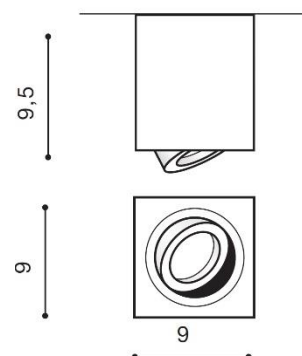

## BRANT SQUARE

RODZAJ / TYPE : PLAFON / PLAFON

ŹRÓDŁO ŚWIATŁA / SOURCE : 1x GU10 Max 50W

	Black	AZ2825	5901238428251
	White	AZ2824	5901238428244

### PARAMETRY ŹRÓDŁA ŚWIATŁA / LIGHTING PARAMETERS:

BUDOWA / CONSTRUCTION :	ILOŚĆ / QUANTITY	MATERIAŁ / MATERIAL	KOLOR / COLOR
• konstrukcja / type	1	aluminium / aluminum	-

WYMIARY / DIMENSION (cm) :	WYSOKOŚĆ / HEIGHT	ŚREDNICA / SZEROKOŚĆ DIAMETER / WIDTH	DŁUGOŚĆ / LENGTH
• lampa / lamp	9,5	9	9
• kierunek źródła światła jest regulowany / direction of the light source is ajustable	tak / yes	-	-

WYPOSAŻENIE / EQUIPMENT :	RODZAJ / TYPE	DŁUGOŚĆ / LENGTH	KOLOR / COLOR
• instrukcja montażu / instruction	w zestawie / included		
• zestaw montażowy / mounting kit	w zestawie / included		

OPAKOWANIE / PACKAGE (cm) :	KARTON / BOX 1	KARTON / BOX 2	KARTON / BOX 3
• wysokość / height	11	-	-
• szerokość / width	10	-	-
• głębokość / depth	10	-	-
• waga brutto (kg) / gross weight	0,45	-	-
• waga netto (kg) / net weight	0,4	-	-