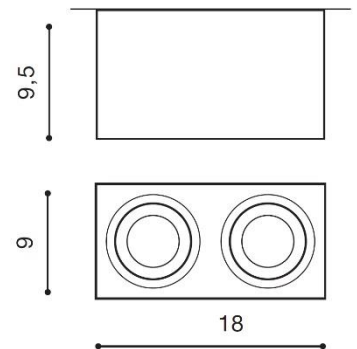

BRANT 2 SQUARE IP44

RODZAJ / TYPE : PLAFON / PLAFON

ŹRÓDŁO ŚWIATŁA / SOURCE : 2x GU10 Max 50W

	Black	AZ2879	5901238428794
	White	AZ2823	5901238428237

PARAMETRY ŹRÓDŁA ŚWIATŁA / LIGHTING PARAMETERS:

BUDOWA / CONSTRUCTION :	ILOŚĆ / QUANTITY	MATERIAŁ / MATERIAL	KOLOR / COLOR
• konstrukcja / type	1	aluminium / aluminum	-

WYMIARY / DIMENSION (cm) :	WYSOKOŚĆ / HEIGHT	ŚREDNICA / SZEROKOŚĆ DIAMETER / WIDTH	DŁUGOŚĆ / LENGTH
• lampa / lamp	9,5	18	9

WYPOSAŻENIE / EQUIPMENT :	RODZAJ / TYPE	DŁUGOŚĆ / LENGTH	KOLOR / COLOR
• instrukcja montażu / instruction	w zestawie / included		
• zestaw montażowy / mounting kit	w zestawie / included		

OPAKOWANIE / PACKAGE (cm) :	KARTON 1 / BOX 1	KARTON 2 / BOX 2	KARTON 3 / BOX 3
• wysokość / height	11	-	-
• szerokość / width	18,5	-	-
• głębokość / depth	10	-	-
• waga brutto (kg) / gross weight	0,65	-	-
• waga netto (kg) / net weight	0,6	-	-