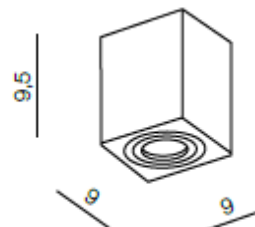

BRANT SQUARE IP 44

RODZAJ / TYPE : PLAFON / PLAFON

ŹRÓDŁO ŚWIATŁA / SOURCE : 1x GU10 Max. 50W

	Black	AZ2878	5901238428787
	White	AZ2822	5901238428220

PARAMETRY ŹRÓDŁA ŚWIATŁA / LIGHTING PARAMETERS:

BUDOWA / CONSTRUCTION :

ILOŚĆ / QUANTITY

MATERIAŁ / MATERIAL

KOLOR / COLOR

- konstrukcja / type

1

aluminium / aluminum

-

WYMIARY / DIMENSION (cm) :

WYSOKOŚĆ / HEIGHT

ŚREDNICA / SZEROKOŚĆ DIAMETER / WIDTH

DŁUGOŚĆ / LENGTH

- lampa / lamp

9,5

9

9

WYPOSAŻENIE / EQUIPMENT :