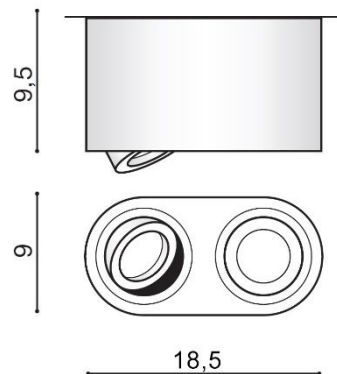

BRANT 2

RODZAJ / TYPE : PLAFON / TOP

ŹRÓDŁO ŚWIATŁA / SOURCE : GU10 2 x Max 50W

	Black	AZ2821	5901238428213
	White	AZ2820	5901238428206
	Black / Chrome	AZ2930	5901238429302

PARAMETRY ŹRÓDŁA ŚWIATŁA / LIGHTING PARAMETERS:

WYMIARY / DIMENSION (cm) :

- lampa / lamp
- kierunek źródła światła jest regulowany / direction of the light source is ajustable

WYSOKOŚĆ / HEIGHT

9,5

ŚREDNICA / SZEROKOŚĆ DIAMETER / WIDTH

18,5

DŁUGOŚĆ / LENGTH