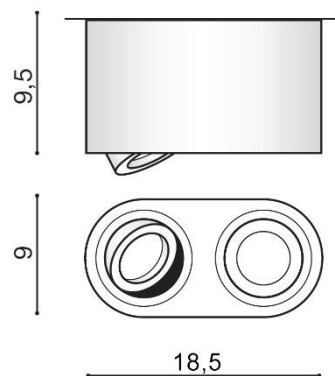

BRANT 2

RODZAJ / TYPE : PLAFON / TOP

ŹRÓDŁO ŚWIATŁA / SOURCE : GU10 2 x Max 50W

		Black	AZ2821	5901238428213
		White	AZ2820	5901238428206
		Black / Chrome	AZ2930	5901238429302

PARAMETRY ŹRÓDŁA ŚWIATŁA / LIGHTING PARAMETERS:

WYMIARY / DIMENSION (cm) :

- lampa / lamp
- kierunek źródła światła jest regulowany / direction of the light source is ajustable

WYSOKOŚĆ / HEIGHT

9,5

ŚREDNICA / SZEROKOŚĆ DIAMETER / WIDTH

18,5

DŁUGOŚĆ / LENGTH

-

- szerokość / width

19

-

-

- głębokość / depth

10

-