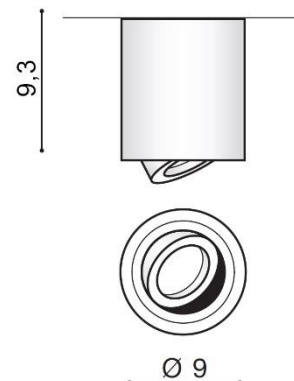

BRANT

RODZAJ / TYPE : PLAFON / TOP

ŹRÓDŁO ŚWIATŁA / SOURCE : GU10 1x Max 50W

	Black	AZ2819	5901238428190
	White	AZ2818	5901238428183
	Black/Chrome	AZ2929	5901238429296

PARAMETRY ŹRÓDŁA ŚWIATŁA / LIGHTING PARAMETERS:

BUDOWA / CONSTRUCTION :	ILOŚĆ / QUANTITY	MATERIAŁ / MATERIAL	KOLOR / COLOR
• konstrukcja / body	1	aluminium / aluminum	-

WYMIARY / DIMENSION (cm) :	WYSOKOŚĆ / HEIGHT	ŚREDNICA / SZEROKOŚĆ DIAMETER / WIDTH	DŁUGOŚĆ / LENGTH
• lampa / lamp	9,3	9	-
• kierunek źródła światła jest regulowany / direction of the light source is ajustable	Tak / yes	-	-

WYPOSAŻENIE / EQUIPMENT :	RODZAJ / TYPE	DŁUGOŚĆ / LENGTH	KOLOR / COLOR
• instrukcja montażu / instruction	w zestawie / included	-	-
• zestaw montażowy/ mounting kit	w zestawie / included	-	-

OPAKOWANIE / PACKAGE (cm) :	KARTON 1 / BOX 1	KARTON 2 / BOX 2	KARTON 3 / BOX 3
• wysokość / height	11	-	-
• szerokość / width	10	-	-
• głębokość / depth	10	-	-
• waga brutto (kg) / gross weight	0,45	-	-
• waga netto (kg) / net weight	0,4	-	-