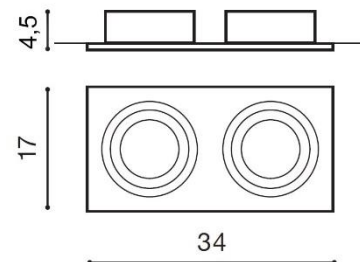

## SIRO 2

RODZAJ / TYPE : WPUST / INPUT

ŹRÓDŁO ŚWIATŁA / SOURCE : 2x ES111 Max.50W  
/ ADAP 111 + GU10 Max. 40W

	Aluminum	AZ0770	GM2200	5901238407706
	Black / Aluminum	AZ0772	GM2200	5901238407720
	White	AZ0771	GM2200	5901238407713
	Black / Black	AZ2806	GM2200	5901238428060

WYMIARY / DIMENSION (cm) :	WYSOKOŚĆ / HEIGHT	ŚREDNICA / SZEROKOŚĆ DIAMETER / WIDTH	DŁUGOŚĆ / LENGTH
<ul style="list-style-type: none"> <li>lampa / lamp</li> </ul>	4,5	34	17
<ul style="list-style-type: none"> <li>otwór montażowy / inlet opening</li> </ul>	-	31	15
<ul style="list-style-type: none"> <li>kierunek źródła światła jest regulowany / direction of the light source is ajustabl</li> </ul>	tak / yes	-	-

OPAKOWANIE / PACKAGE (cm) :	KARTON / BOX 1	KARTON / BOX 2	KARTON / BOX 3
<ul style="list-style-type: none"> <li>wysokość / height</li> </ul>	6	-	-
<ul style="list-style-type: none"> <li>szerokość / width</li> </ul>	34,5	-	-
<ul style="list-style-type: none"> <li>głębokość / depth</li> </ul>	20	-	-
<ul style="list-style-type: none"> <li>waga brutto (kg) / gross weight</li> </ul>	1	-	-
<ul style="list-style-type: none"> <li>waga netto (kg) / net weight</li> </ul>	0,9	-	-