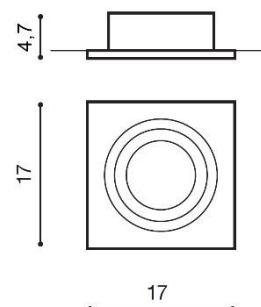

SIRO 1

RODZAJ / TYPE : WPUST / INPUT

ŹRÓDŁO ŚWIATŁA / SOURCE : ES111 1x Max.50W
/ ADAP111 + 1 x GU10 Max.40W

	Aluminum	AZ0767	GM2101	5901238407676
	Black / Aluminum	AZ0769	GM2101	5901238407690
	White	AZ0768	GM2101	5901238407683
	Black/Black	AZ2805	GM2101	5901238428053

PARAMETRY ŹRÓDŁA ŚWIATŁA / LIGHTING PARAMETERS:

BUDOWA / CONSTRUCTION :	ILOŚĆ / QUANTITY	MATERIAŁ / MATERIAL	KOLOR / COLOR
• konstrukcja / type	1	aluminium / aluminum	-

WYMIARY / DIMENSION (cm) :	WYSOKOŚĆ / HEIGHT	ŚREDNICA / SZEROKOŚĆ DIAMETER / WIDTH	DŁUGOŚĆ / LENGTH
• lampa / lamp	4,7	17	17
• otwór montażowy / inlet opening	-	15 x 15	-
• kierunek źródła światła jest regulowany / direction of the light source is adjustable	tak / yes	-	-

WYPOSAŻENIE / EQUIPMENT :	RODZAJ / TYPE	DŁUGOŚĆ / LENGTH	KOLOR / COLOR
• przewód zasilający / power cord	w zestawie / included	-	-
• instrukcja montażu / instruction	w zestawie / included	-	-

OPAKOWANIE / PACKAGE (cm) :	KARTON / BOX 1	KARTON / BOX 2	KARTON / BOX 3
• wysokość / height	6	-	-
• szerokość / width	19	-	-
• głębokość / depth	17,5	-	-
• waga brutto (kg) / gross weight	0,55	-	-
• waga netto (kg) / net weight	0,5	-	-