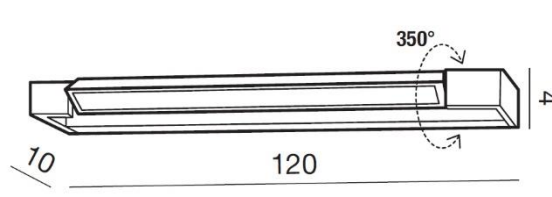

DALI 120 3000K

RODZAJ / TYPE : KINKIET / WALL

ŹRÓDŁO ŚWIATŁA / SOURCE : LED 36W

	Black	AZ2898	5901238428985
	White	AZ2796	5901238427964

PARAMETRY ŹRÓDŁA ŚWIATŁA / LIGHTING PARAMETERS:

BUDOWA / CONSTRUCTION :	ILOŚĆ / QUANTITY	MATERIAŁ / MATERIAL	KOLOR / COLOR
• konstrukcja / type	1	aluminium / szkło / aluminum / glass	-

WYMIARY / DIMENSION (cm) :	WYSOKOŚĆ / HEIGHT	ŚREDNICA / SZEROKOŚĆ / DIAMETER / WIDTH	DŁUGOŚĆ / LENGTH
• lampa / lamp	4	120	10
• kierunek źródła światła jest regulowany / direction of the light source is adjustable	tak / yes	-	-

WYPOSAŻENIE / EQUIPMENT :	RODZAJ / TYPE	DŁUGOŚĆ / LENGTH	KOLOR / COLOR
• instrukcja montażu / instruction	w zestawie / included	-	-
• zestaw montażowy / mounting kit	w zestawie / included	-	-

OPAKOWANIE / PACKAGE (cm) :	KARTON / BOX 1	KARTON / BOX 2	KARTON / BOX 3
• wysokość / height	9	-	-
• szerokość / width	127	-	-
• głębokość / depth	17	-	-
• waga brutto (kg) / gross weight	3	-	-
• waga netto (kg) / net weight	2,7	-	-