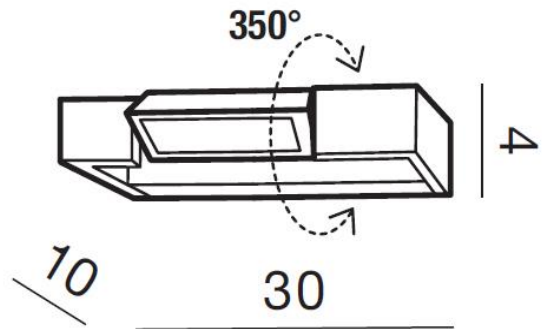

DALI 30 3000K

RODZAJ / TYPE : KINKIET / WALL

ŹRÓDŁO ŚWIATŁA / SOURCE : LED 9 W

	Black	AZ2883	5901238428831
	White	AZ2788	5901238427889

PARAMETRY ŹRÓDŁA ŚWIATŁA / LIGHTING PARAMETERS:

BUDOWA / CONSTRUCTION :	ILOŚĆ / QUANTITY	MATERIAŁ / MATERIAL	KOLOR / COLOR
• konstrukcja / type	1	aluminium / szkło / aluminum / glass	-

WYMIARY / DIMENSION (cm) :	WYSOKOŚĆ / HEIGHT	ŚREDNICA / SZEROKOŚĆ / DIAMETER / WIDTH	DŁUGOŚĆ / LENGTH
• lampa / lamp	4	30	10
• kierunek źródła światła jest regulowany / direction of the light source is adjustable	tak / yes	-	-