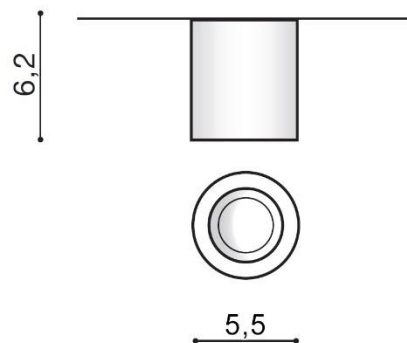

PARAMETRY ŹRÓDŁA ŚWIATŁA / LIGHTING PARAMETERS:

BUDOWA / CONSTRUCTION :	ILOŚĆ / QUANTITY	MATERIAŁ / MATERIAL	KOLOR / COLOR
<ul style="list-style-type: none"> konstrukcja / type 	1	aluminium / aluminium	-
WYMIARY / DIMENSION (cm) :	WYSOKOŚĆ / HEIGHT	ŚREDNICA / SZEROKOŚĆ DIAMETER / WIDTH	DŁUGOŚĆ / LENGTH
<ul style="list-style-type: none"> lampa / lamp 	6,2	5,5	-
WYPOSAŻENIE / EQUIPMENT :	RODZAJ / TYPE	DŁUGOŚĆ / LENGTH	KOLOR / COLOR
<ul style="list-style-type: none"> instrukcja montażu / instruction 	w zestawie / included		
<ul style="list-style-type: none"> zestaw montażowy / mounting kit 	w zestawie / included		
OPAKOWANIE / PACKAGE (cm) :	KARTON 1 / BOX 1	KARTON 2 / BOX 2	KARTON 3 / BOX 3
<ul style="list-style-type: none"> wysokość / height 	6,5	-	-
<ul style="list-style-type: none"> szerokość / width 	11	-	-
<ul style="list-style-type: none"> głębokość / depth 	6,5	-	-
<ul style="list-style-type: none"> waga brutto (kg) / gross weight 	0,25	-	-
<ul style="list-style-type: none"> waga netto (kg) / net weight 	0,2	-	-