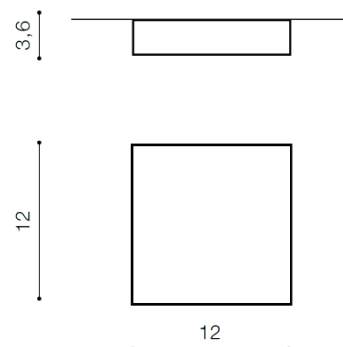

FALCO 12 3000K

RODZAJ / TYPE : PLAFON / TOP

ŹRÓDŁO ŚWIATŁA / SOURCE : LED 12W

	Black	AZ2782	5901238427827
	White	AZ2780	5901238427803

PARAMETRY ŹRÓDŁA ŚWIATŁA / LIGHTING PARAMETERS:

BUDOWA / CONSTRUCTION :	ILOŚĆ / QUANTITY	MATERIAŁ / MATERIAL	KOLOR / COLOR
• konstrukcja / type	1	akryl / aluminium / acryl / aluminum	-

WYMIARY / DIMENSION (cm) :	WYSOKOŚĆ / HEIGHT	ŚREDNICA / SZEROKOŚĆ DIAMETER / WIDTH	DŁUGOŚĆ / LENGTH
• lampa / lamp	3,6	12	-

WYPOSAŻENIE / EQUIPMENT :	RODZAJ / TYPE	DŁUGOŚĆ / LENGTH	KOLOR / COLOR
• instrukcja montażu / instruction	w zestawie / included	-	-
• zestaw montażowy / mounting kit	w zestawie / included	-	-

OPAKOWANIE / PACKAGE (cm) :	KARTON 1 / BOX 1	KARTON 2 / BOX 2	KARTON 3 / BOX 3
• wysokość / height	4,5	-	-
• szerokość / width	12,5	-	-
• głębokość / depth	12,5	-	-
• waga brutto (kg) / gross weight	0,5	-	-
• waga netto (kg) / net weight	0,45	-	-

Powyższe dane mają jedynie charakter informacyjny. Rzeczywiste dane mogą się nieznacznie różnić ze względu na proces produkcyjny. TORINO HOLDING zastrzega sobie prawo do zmiany przedstawianych materiałów i parametrów technicznych produktów bez wcześniejszego powiadomienia.

Aktualizacja: 10.07.2020