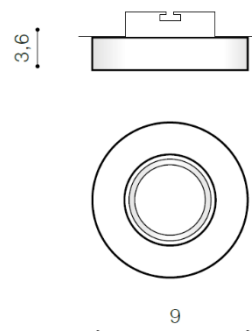

SAVIO ROUND

RODZAJ / TYPE : WPUST / INPUT

ŹRÓDŁO ŚWIATŁA / SOURCE : GU10 1 x Max.50W

AZ2779	5901238427797
--------	---------------

PARAMETRY ŹRÓDŁA ŚWIATŁA / LIGHTING PARAMETERS:				
---	--	--	--	--

BUDOWA / CONSTRUCTION :	ILOŚĆ / QUANTITY	MATERIAŁ / MATERIAL	KOLOR / COLOR
<ul style="list-style-type: none"> konstrukcja / type 	1	aluminium / akryl / aluminum / acryl	-

WYMIARY / DIMENSION (cm) :	WYSOKOŚĆ / HEIGHT	ŚREDNICA / SZEROKOŚĆ DIAMETER / WIDTH	DŁUGOŚĆ / LENGTH
<ul style="list-style-type: none"> lampa / lamp 	3,6	9	-
<ul style="list-style-type: none"> otwór montażowy / inlet opening 	-	6	-

WYPOSAŻENIE / EQUIPMENT :	RODZAJ / TYPE	DŁUGOŚĆ / LENGTH	KOLOR / COLOR
<ul style="list-style-type: none"> złącze GU10 / connector GU10 	w zestawie / included	-	-
<ul style="list-style-type: none"> blaszka mocująca / mounting metal plate 	w zestawie / included	-	-
<ul style="list-style-type: none"> instrukcja montażu / instruction 	w zestawie / included	-	-
<ul style="list-style-type: none"> zestaw montażowy / mounting kit 	w zestawie / included	-	-

OPAKOWANIE / PACKAGE (cm) :	KARTON 1 / BOX 1	KARTON 2 / BOX 2	KARTON 3 / BOX 3
<ul style="list-style-type: none"> wysokość / height 	6	-	-
<ul style="list-style-type: none"> szerokość / width 	10,5	-	-
<ul style="list-style-type: none"> głębokość / depth 	10,5	-	-
<ul style="list-style-type: none"> waga brutto (kg) / gross weight 	0,2	-	-
<ul style="list-style-type: none"> waga netto (kg) / net weight 	0,17	-	-