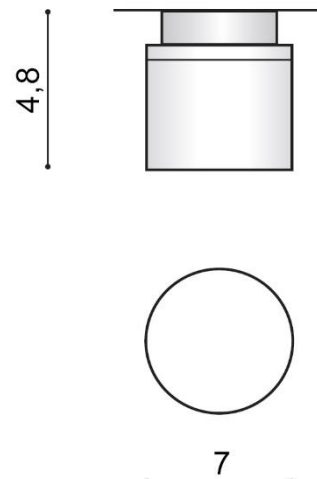

PARAMETRY ŹRÓDŁA ŚWIATŁA / LIGHTING PARAMETERS:

| BUDOWA / CONSTRUCTION : | ILOŚĆ / QUANTITY | MATERIAŁ / MATERIAL | KOLOR / COLOR |
|--|-----------------------|---------------------------------------|------------------|
| <ul style="list-style-type: none"> konstrukcja / type | 1 | akryl / aluminium / acryl / aluminum | - |
| WYMIARY / DIMENSION (cm) : | WYSOKOŚĆ / HEIGHT | ŚREDNICA / SZEROKOŚĆ DIAMETER / WIDTH | DŁUGOŚĆ / LENGTH |
| <ul style="list-style-type: none"> lampa / lamp | 4,8 | 7 | - |
| <ul style="list-style-type: none"> głębokość montażowa / depth of the opening | 2 | - | - |
| <ul style="list-style-type: none"> otwór montażowy / inlet opening | - | 6 | - |
| WYPOSAŻENIE / EQUIPMENT : | RODZAJ / TYPE | DŁUGOŚĆ / LENGTH | KOLOR / COLOR |
| <ul style="list-style-type: none"> instrukcja montażu / instruction | w zestawie / included | | |
| OPAKOWANIE / PACKAGE (cm) : | KARTON 1 / BOX 1 | KARTON 2 / BOX 2 | KARTON 3 / BOX 3 |
| <ul style="list-style-type: none"> wysokość / height | 8 | - | - |
| <ul style="list-style-type: none"> szerokość / width | 10 | - | - |
| <ul style="list-style-type: none"> głębokość / depth | 10 | - | - |
| <ul style="list-style-type: none"> waga brutto (kg) / gross weight | 0,25 | - | - |
| <ul style="list-style-type: none"> waga netto (kg) / net weight | 0,2 | - | - |