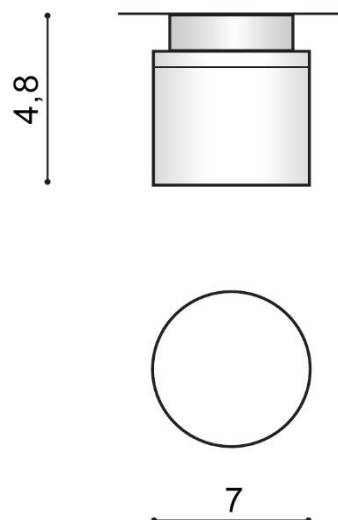

TORINO HOLDING S.A.
Strzeszyńska 33, 60-479 Poznań,
biuro@lampy.it www.azzardolighting.com

LINZ IP44 3000K

RODZAJ / TYPE : PLAFON / PLAFON

ŹRÓDŁO ŚWIATŁA / SOURCE : LED 5W

	Acryl	AZ2774	5901238427742

PARAMETRY ŹRÓDŁA ŚWIATŁA / LIGHTING PARAMETERS:

BUDOWA / CONSTRUCTION :	ILOŚĆ / QUANTITY	MATERIAŁ / MATERIAL	KOLOR / COLOR
konstrukcja / type	1	akryl / aluminium / acryl / aluminum	-

WYMIARY / DIMENSION (cm) :	WYSOKOŚĆ / HEIGHT	ŚREDNICA / SZEROKOŚĆ DIAMETER / WIDTH	DŁUGOŚĆ / LENGTH
lampa / lamp	4,8	7	-
głębokość montażowa / depth of the opening	2	-	-
otwór montażowy / inlet opening	-	6	-

WYPOSAŻENIE / EQUIPMENT :	RODZAJ / TYPE	DŁUGOŚĆ / LENGTH	KOLOR / COLOR
instrukcja montażu / instruction	w zestawie / included		

OPAKOWANIE / PACKAGE (cm) :	KARTON 1 / BOX 1	KARTON 2 / BOX 2	KARTON 3 / BOX 3
wysokość / height	8	-	-
szerokość / width	10	-	-
głębokość / depth	10	-	-
waga brutto (kg) / gross weight	0,25	-	-
waga netto (kg) / net weight	0,2	-	-

Powyższe dane mają jedynie charakter informacyjny. Rzeczywiste dane mogą się nieznacznie różnić ze względu na proces produkcyjny. TORINO HOLDING zastrzega sobie prawo do zmiany przedstawianych materiałów i parametrów technicznych produktów bez wcześniejszego powiadomienia.

Aktualizacja: 26.10.2020