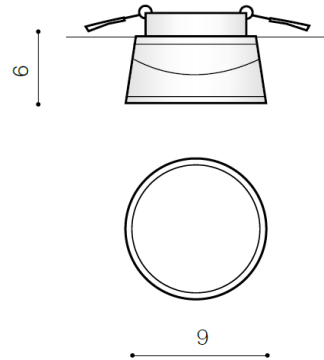

UNA IP44 4000K

RODZAJ / TYPE : WPUST / INLET

ŹRÓDŁO ŚWIATŁA / SOURCE : LED 7W

Chrome	AZ2773	5901238427735
--------	--------	---------------

PARAMETRY ŹRÓDŁA ŚWIATŁA / LIGHTING PARAMETERS:

BUDOWA / CONSTRUCTION :	ILOŚĆ / QUANTITY	MATERIAŁ / MATERIAL	KOLOR / COLOR
<ul style="list-style-type: none"> konstrukcja / type 	1	szkło / aluminium / glass / aluminum	-

WYMIARY / DIMENSION (cm) :	WYSOKOŚĆ / HEIGHT	ŚREDNICA / SZEROKOŚĆ DIAMETER / WIDTH	DŁUGOŚĆ / LENGTH
<ul style="list-style-type: none"> lampa / lamp 	6	9	-
<ul style="list-style-type: none"> głębokość montażowa / depth of the opening 	2	-	-
<ul style="list-style-type: none"> otwór montażowy / inlet opening 	-	6,4	-

WYPOSAŻENIE / EQUIPMENT :	RODZAJ / TYPE	DŁUGOŚĆ / LENGTH	KOLOR / COLOR
<ul style="list-style-type: none"> instrukcja montażu / instruction 	w zestawie / included		

OPAKOWANIE / PACKAGE (cm) :	KARTON 1 / BOX 1	KARTON 2 / BOX 2	KARTON 3 / BOX 3
<ul style="list-style-type: none"> wysokość / height 	8	-	-
<ul style="list-style-type: none"> szerokość / width 	10	-	-
<ul style="list-style-type: none"> głębokość / depth 	10	-	-
<ul style="list-style-type: none"> waga brutto (kg) / gross weight 	0,35	-	-
<ul style="list-style-type: none"> waga netto (kg) / net weight 	0,3	-	-