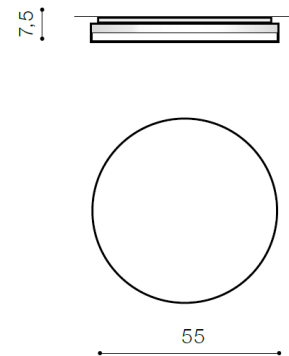

SONA 55 CCT LED

RODZAJ / TYPE : PLAFON / PLAFON

ŹRÓDŁO ŚWIATŁA / SOURCE : LED 55W

	White	AZ2763	5901238427636
--	-------	--------	---------------

PARAMETRY ŹRÓDŁA ŚWIATŁA / LIGHTING PARAMETERS:

BUDOWA / CONSTRUCTION :	ILOŚĆ / QUANTITY	MATERIAŁ / MATERIAL	KOLOR / COLOR
<ul style="list-style-type: none"> konstrukcja / type 	1	metal / akryl / metal / acryl	-
WYMIARY / DIMENSION (cm) :	WYSOKOŚĆ / HEIGHT	ŚREDNICA / SZEROKOŚĆ DIAMETER / WIDTH	DŁUGOŚĆ / LENGTH
<ul style="list-style-type: none"> lampa / lamp 	7,5	55	-
WYPOSAŻENIE / EQUIPMENT :	RODZAJ / TYPE	DŁUGOŚĆ / LENGTH	KOLOR / COLOR
<ul style="list-style-type: none"> pilot / remote control 	w zestawie / included	-	-
<ul style="list-style-type: none"> instrukcja montażu / instruction 	w zestawie / included	-	-
<ul style="list-style-type: none"> zestaw montażowy / mounting kit 	w zestawie / included	-	-
OPAKOWANIE / PACKAGE (cm) :	KARTON 1 / BOX 1	KARTON 2 / BOX 2	KARTON 3 / BOX 3
<ul style="list-style-type: none"> wysokość / height 	11,5	-	-
<ul style="list-style-type: none"> szerokość / width 	62	-	-
<ul style="list-style-type: none"> głębokość / depth 	62	-	-
<ul style="list-style-type: none"> waga brutto (kg) / gross weight 	3,8	-	-
<ul style="list-style-type: none"> waga netto (kg) / net weight 	3,4	-	-