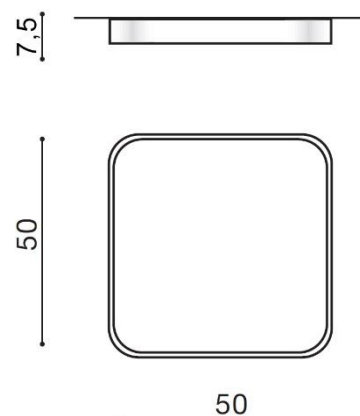

QUADRO 50 CCT

RODZAJ / TYPE : PLAFON / TOP

ŹRÓDŁO ŚWIATŁA / SOURCE : LED 60W

	Silver	AZ2758	5901238427582
	Black	AZ2759	5901238427599
	Gold	AZ2760	5901238427605

PARAMETRY ŹRÓDŁA ŚWIATŁA / LIGHTING PARAMETERS:

3000K
-
6500K

BUDOWA / CONSTRUCTION :	ILOŚĆ / QUANTITY	MATERIAŁ / MATERIAL	KOLOR / COLOR
<ul style="list-style-type: none"> konstrukcja / type 	1	metal / akryl / metal / acryl	-

WYMIARY / DIMENSION (cm) :	WYSOKOŚĆ / HEIGHT	ŚREDNICA / SZEROKOŚĆ DIAMETER / WIDTH	DŁUGOŚĆ / LENGTH
<ul style="list-style-type: none"> lampa / lamp 	7,5	50	50

OPAKOWANIE / PACKAGE (cm) :	KARTON / BOX 1	KARTON / BOX 2	KARTON / BOX 3
<ul style="list-style-type: none"> wysokość / height 	12	-	-
<ul style="list-style-type: none"> szerokość / width 	57	-	-
<ul style="list-style-type: none"> głębokość / depth 	57	-	-
<ul style="list-style-type: none"> waga brutto (kg) / gross weight 	3,4	-	-
<ul style="list-style-type: none"> waga netto (kg) / net weight 	3,1	-	-