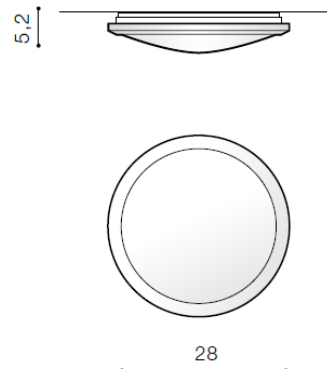

JUNONA 28 4000K

RODZAJ / TYPE : PLAFON / PLAFON

ŹRÓDŁO ŚWIATŁA / SOURCE : LED 10W

	Chrome	AZ2746	5901238427469
---	--------	--------	---------------

PARAMETRY ŹRÓDŁA ŚWIATŁA / LIGHTING PARAMETERS:

BUDOWA / CONSTRUCTION :	ILOŚĆ / QUANTITY	MATERIAŁ / MATERIAL	KOLOR / COLOR
• konstrukcja / type	1	metal / pc / metal / pc	biały / chrom / white / chrome

WYMIARY / DIMENSION (cm) :	WYSOKOŚĆ / HEIGHT	ŚREDNICA / SZEROKOŚĆ / DIAMETER / WIDTH	DŁUGOŚĆ / WIDTH
• lampa / lamp	5,2	28	-

WYPOSAŻENIE / EQUIPMENT :	RODZAJ / TYPE	DŁUGOŚĆ / LENGTH	KOLOR / COLOR
• instrukcja montażu / instruction	w zestawie / included	-	-
• zestaw montażowy / mounting kit	w zestawie / included	-	-

OPAKOWANIE / PACKAGE (cm) :	KARTON 1 / BOX 1	KARTON 2 / BOX 2	KARTON 3 / BOX 3
• wysokość / height	30		
• szerokość / width	30		
• głębokość / depth	7		
• waga brutto (kg) / gross weight	0,63		
• waga netto (kg) / net weight	0,48		