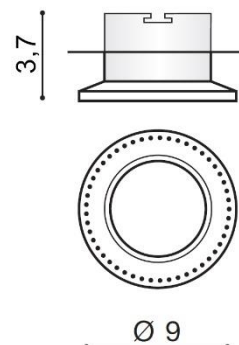

ADAMO MIDST DIAMOND

RODZAJ / TYPE : WPUST / INPUT

ŹRÓDŁO ŚWIATŁA / SOURCE : GU10 1x Max 50W

	Black / Chrome	AZ2731	5901238427315
	Chrome	AZ2734	5901238427346
	Gold	AZ2740	5901238427407
	White	AZ2738	5901238427384

PARAMETRY ŹRÓDŁA ŚWIATŁA / LIGHTING PARAMETERS:

BUDOWA / CONSTRUCTION :	ILOŚĆ / QUANTITY	MATERIAŁ / MATERIAL	KOLOR / COLOR
• konstrukcja / type	1	aluminium / aluminum	-

WYMIARY / DIMENSION (cm) :	WYSOKOŚĆ / HEIGHT	ŚREDNICA / SZEROKOŚĆ DIAMETER / WIDTH	DŁUGOŚĆ / LENGTH
• lampa / lamp	3,7	9	-
• głębokość montażowa / depth of the opening	3,2	-	-
• otwór montażowy / inlet opening	-	6,5	-

OPAKOWANIE / PACKAGE (cm) :	KARTON / BOX 1	KARTON / BOX 2	KARTON / BOX 3
• wysokość / height	6	-	-
• szerokość / width	10	-	-
• głębokość / depth	10	-	-
• waga brutto (kg) / gross weight	0,15	-	-
• waga netto (kg) / net weight	0,12	-	-