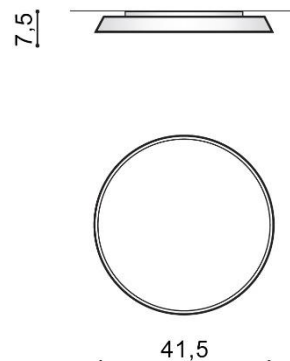

CORTONA 41 4000K

RODZAJ / TYPE : PLAFON / PLAFON

ŹRÓDŁO ŚWIATŁA / SOURCE : LED 24W

	Black	AZ2736	5901238427360
	White	AZ2730	5901238427308
	Grey	AZ2733	5901238427339

PARAMETRY ŹRÓDŁA ŚWIATŁA / LIGHTING PARAMETERS:

BUDOWA / CONSTRUCTION :	ILOŚĆ / QUANTITY	MATERIAŁ / MATERIAL	KOLOR / COLOR
• konstrukcja / type	1	metal,acryl / metal,acryl	-
WYMIARY / DIMENSION (cm) :	WYSOKOŚĆ / HEIGHT	ŚREDNICA / SZEROKOŚĆ DIAMETER / WIDTH	DŁUGOŚĆ / LENGTH
• lampa / lamp	7,5	41,5	-
WYPOSAŻENIE / EQUIPMENT :	RODZAJ / TYPE	DŁUGOŚĆ / LENGTH	KOLOR / COLOR
• instrukcja montażu / installation instruction	w zestawie / included	-	-
• zestaw montażowy / mounting kit	w zestawie / included	-	-
OPAKOWANIE / PACKAGE (cm) :	KARTON 1 / BOX 1	KARTON 2 / BOX 2	KARTON 3 / BOX 3
• wysokość / height	14	-	-
• szerokość / width	49	-	-
• głębokość / depth	49	-	-
• waga brutto (kg) / gross weight	1,8	-	-
• waga netto (kg) / net weight	1,6	-	-

PARAMETRY ZASILACZA / PARAMETERS OF THE POWER SUPPLY :

• zasilacz stałoprądowy / DC Supply	w zestawie / included
• zasilacz stałonapięciowy / constant – voltage power supply	
• napięcie zasilacza / power supply voltage	220 – 240 V
• natężenie / intensity	200 mA

Powyższe dane mają jedynie charakter informacyjny. Rzeczywiste dane mogą się nieznacznie różnić ze względu na proces produkcyjny. TORINO HOLDING zastrzega sobie prawo do zmiany przedstawianych materiałów i parametrów technicznych produktów bez wcześniejszego powiadomienia.