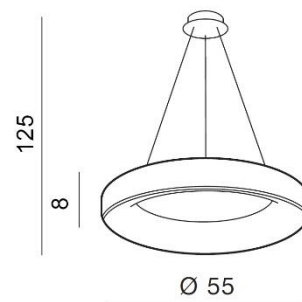

## SOVANA PENDANT 55 CCT

RODZAJ / TYPE : WISZĄCA / PENDANT

ŹRÓDŁO ŚWIATŁA / SOURCE : LED 50W

	Black	AZ2728	5901238427285
	Grey	AZ2729	5901238427292
	White	AZ2727	5901238427278

WYMIARY / DIMENSION (cm) :	WYSOKOŚĆ / HEIGHT	ŚREDNICA / SZEROKOŚĆ DIAMETER / WIDTH	DŁUGOŚĆ / LENGTH
• konstrukcja / type	125	55	-
• klosz / shade	8	55	-
• podsufitka / ceiling base	4	26	-
• regulacja wysokości / height adjustment	tak / yes	-	-