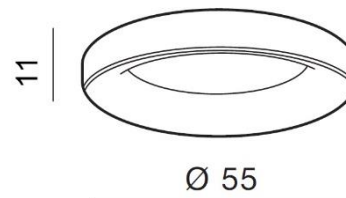

SOVANA TOP 55 CCT

RODZAJ / TYPE : PLAFON / TOP

ŹRÓDŁO ŚWIATŁA / SOURCE : LED 50W

	Black	AZ2726	5901238427261
	Grey	AZ2725	5901238427254
	White	AZ2724	5901238427247

PARAMETRY ŹRÓDŁA ŚWIATŁA / LIGHTING PARAMETERS:

BUDOWA / CONSTRUCTION :	ILOŚĆ / QUANTITY	MATERIAŁ / MATERIAL	KOLOR / COLOR
<ul style="list-style-type: none"> konstrukcja / type 	1	akryl, metal / acryl, metal	-

WYMIARY / DIMENSION (cm) :	WYSOKOŚĆ / HEIGHT	ŚREDNICA / SZEROKOŚĆ DIAMETER / WIDTH	DŁUGOŚĆ / LENGTH
<ul style="list-style-type: none"> lampa / lamp 	11	55	-

OPAKOWANIE / PACKAGE (cm) :	KARTON / BOX 1	KARTON / BOX 2	KARTON / BOX 3
<ul style="list-style-type: none"> wysokość / height 	12	-	-
<ul style="list-style-type: none"> szerokość / width 	67	-	-
<ul style="list-style-type: none"> głębokość / depth 	67	-	-
<ul style="list-style-type: none"> waga brutto (kg) / gross weight 	4.7	-	-
<ul style="list-style-type: none"> waga netto (kg) / net weight 	4.3	-	-