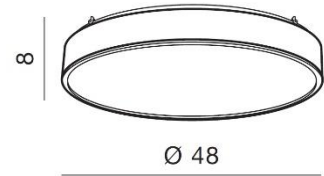

COLLODI 48 CCT

RODZAJ / TYPE : PLAFON / TOP

ŹRÓDŁO ŚWIATŁA / SOURCE : LED 50W

	Beige	AZ2716	5901238427162
	Grey	AZ2717	5901238427179

PARAMETRY ŹRÓDŁA ŚWIATŁA / LIGHTING PARAMETERS:

BUDOWA / CONSTRUCTION :	ILOŚĆ / QUANTITY	MATERIAŁ / MATERIAL	KOLOR / COLOR
• konstrukcja / type	1	tkanina, akryl / material, acryl	-
• klosz / shade	1	akryl / acryl	-

WYMIARY / DIMENSION (cm) :	WYSOKOŚĆ / HEIGHT	ŚREDNICA / SZEROKOŚĆ / DIAMETER / WIDTH	DŁUGOŚĆ / LENGTH
• lampa / lamp	8	48	-

WYPOSAŻENIE / EQUIPMENT :	RODZAJ / TYPE	DŁUGOŚĆ / LENGHT	KOLOR / COLOR
• instrukcja montażu / installation instruction	w zestawie / included	-	-
• zestaw montażowy / mounting kit	w zestawie / included	-	-

OPAKOWANIE / PACKAGE (cm) :	KARTON / BOX 1	KARTON / BOX 2	KARTON / BOX 3
• wysokość / height	14	-	-
• szerokość / width	57	-	-
• głębokość / depth	55	-	-
• waga brutto (kg) / gross weight	3	-	-
• waga netto (kg) / net weight	2.7	-	-