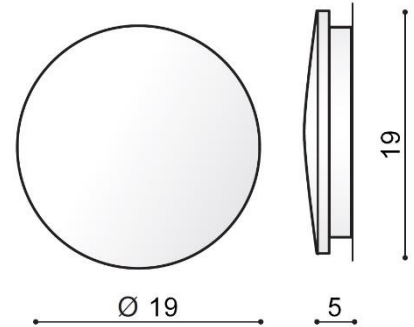

## ANCONA WOOD M

RODZAJ / TYPE : KINKIET / WALL

ŹRÓDŁO ŚWIATŁA / SOURCE : LED 12W

Natural Wood	AZ2715	5901238427155
--------------	--------	---------------

### PARAMETRY ŹRÓDŁA ŚWIATŁA / LIGHTING PARAMETERS:

BUDOWA / CONSTRUCTION :	ILOŚĆ / QUANTITY	MATERIAŁ / MATERIAL	KOLOR / COLOR
<ul style="list-style-type: none"> <li>konstrukcja / type</li> </ul>	1	metal / drewno / metal / wood	drewno / wood
WYMIARY / DIMENSION (cm) :	WYSOKOŚĆ / HEIGHT	ŚREDNICA / SZEROKOŚĆ DIAMETER / WIDTH	DŁUGOŚĆ / LENGTH
<ul style="list-style-type: none"> <li>lampa / lamp</li> </ul>	19	19	5
WYPOSAŻENIE / EQUIPMENT :	RODZAJ / TYPE	DŁUGOŚĆ / LENGTH	KOLOR / COLOR
<ul style="list-style-type: none"> <li>instrukcja montażu / instruction</li> </ul>	w zestawie / included	-	-
<ul style="list-style-type: none"> <li>zestaw montażowy / mounting kit</li> </ul>	w zestawie / included	-	-
OPAKOWANIE / PACKAGE (cm) :	KARTON 1 / BOX 1	KARTON 2 / BOX 2	KARTON 3 / BOX 3
<ul style="list-style-type: none"> <li>wysokość / height</li> </ul>	5,5	-	-
<ul style="list-style-type: none"> <li>szerokość / width</li> </ul>	19,5	-	-
<ul style="list-style-type: none"> <li>głębokość / depth</li> </ul>	19,5	-	-
<ul style="list-style-type: none"> <li>waga brutto (kg) / gross weight</li> </ul>	0,7	-	-
<ul style="list-style-type: none"> <li>waga netto (kg) / net weight</li> </ul>	0,6	-	-