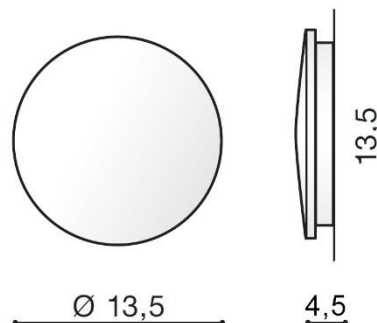

PARAMETRY ŹRÓDŁA ŚWIATŁA / LIGHTING PARAMETERS:	
---	--

BUDOWA / CONSTRUCTION :	ILOŚĆ / QUANTITY	MATERIAŁ / MATERIAL	KOLOR / COLOR
• konstrukcja / type	1	metal / drewno / metal / wood	drewno / wood

WYMIARY / DIMENSION (cm) :	WYSOKOŚĆ / HEIGHT	ŚREDNICA / SZEROKOŚĆ / DIAMETER / WIDTH	DŁUGOŚĆ / LENGTH
• lampa / lamp	13,5	13,5	4,5

WYPOSAŻENIE / EQUIPMENT :	RODZAJ / TYPE	DŁUGOŚĆ / LENGTH	KOLOR / COLOR
• instrukcja montażu / instruction	w zestawie / included	-	-
• zestaw montażowy / mounting kit	w zestawie / included	-	-

OPAKOWANIE / PACKAGE (cm) :	KARTON 1 / BOX 1	KARTON 2 / BOX 2	KARTON 3 / BOX 3
• wysokość / height	5	-	-
• szerokość / width	15	-	-
• głębokość / depth	15	-	-
• waga brutto (kg) / gross weight	0,4	-	-
• waga netto (kg) / net weight	0,35	-	-