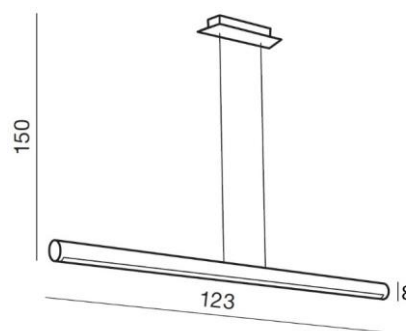

TORINO HOLDING S.A.
Strzeszyńska 33, 60-479 Poznań,
biuro@lampy.it www.azzardolighting.com

ALBERO

RODZAJ / TYPE : WISZĄCA / PENDANT

ŹRÓDŁO ŚWIATŁA / SOURCE : LED 50W

AZ2701 5901238427018

PARAMETRY ŹRÓDŁA ŚWIATŁA / LIGHTING PARAMETERS:

BUDOWA / CONSTRUCTION :	ILOŚĆ / QUANTITY	MATERIAŁ / MATERIAL	KOLOR / COLOR
• konstrukcja / type	1	drewno / metal / akryl / wood / metal / acryl	drewno / czarny / biały / wood / black / white
• klosz / shade	1	drewno / akryl / wood / acryl	drewno / czarny / biały / wood / black / white
• podsufitka / ceiling base	1	metal / metal	drewno / czarny / wood / black

WYMIARY / DIMENSION (cm) :	WYSOKOŚĆ / HEIGHT	ŚREDNICA / SZEROKOŚĆ DIAMETER / WIDTH	DŁUGOŚĆ / WIDTH
• lampa / lamp	150	123	8
• klosz / shade	8	123	8
• podsufitka / ceiling base	5,5	25	8
• regulacja wysokości / height adjustment	tak / yes	-	-