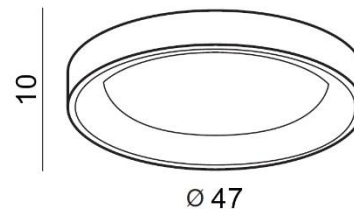

## SILVAM 45 TOP

RODZAJ / TYPE : PLAFON / TOP

ŹRÓDŁO ŚWIATŁA / SOURCE : LED 30W

AZ2697 5901238426974

PARAMETRY ŹRÓDŁA ŚWIATŁA / LIGHTING PARAMETERS:		3000K	230V	IP 20	RA ≥80	LED int	1950 lm
<b>BUDOWA / CONSTRUCTION :</b>	<b>ILOŚĆ / QUANTITY</b>	<b>MATERIAŁ / MATERIAL</b>		<b>KOLOR / COLOR</b>			
<ul style="list-style-type: none"> <li>konstrukcja / type</li> </ul>	1	drewno metal / akryl / wood / metal / acryl		drewno / biały / wood / white			
<b>WYMIARY / DIMENSION (cm) :</b>	<b>WYSOKOŚĆ / HEIGHT</b>	<b>ŚREDNICA / SZEROKOŚĆ DIAMETER / WIDTH</b>		<b>DŁUGOŚĆ / LENGTH</b>			
<ul style="list-style-type: none"> <li>lampa / lamp</li> </ul>	10	47		-			
<b>WYPOSAŻENIE / EQUIPMENT :</b>	<b>RODZAJ / TYPE</b>	<b>DŁUGOŚĆ / LENGHT</b>		<b>KOLOR / COLOR</b>			
<ul style="list-style-type: none"> <li>instrukcja montażu / instruction</li> </ul>	w zestawie / included	-		-			
<ul style="list-style-type: none"> <li>zestaw montażowy / mounting kit</li> </ul>	w zestawie / included	-		-			
<b>OPAKOWANIE / PACKAGE (cm) :</b>	<b>KARTON / BOX 1</b>	<b>KARTON / BOX 2</b>		<b>KARTON / BOX 3</b>			
<ul style="list-style-type: none"> <li>wysokość / height</li> </ul>	53	-		-			
<ul style="list-style-type: none"> <li>szerokość / width</li> </ul>	53	-		-			
<ul style="list-style-type: none"> <li>głębokość / depth</li> </ul>	15	-		-			
<ul style="list-style-type: none"> <li>waga brutto (kg) / gross weight</li> </ul>	3,5	-		-			
<ul style="list-style-type: none"> <li>waga netto (kg) / net weight</li> </ul>	3,2	-		-			