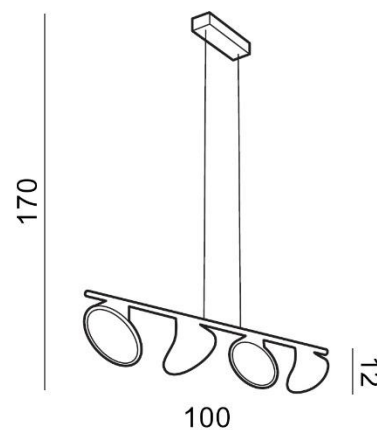

TORINO HOLDING S.A.
Strzeszyńska 33, 60-479 Poznań,
biuro@lampy.it www.azzardolighting.com

CLAMOR

RODZAJ / TYPE : WISZĄCA / PENDANT

ŹRÓDŁO ŚWIATŁA / SOURCE : LED 40W

AZ2696 5901238426967

PARAMETRY ŹRÓDŁA ŚWIATŁA / LIGHTING PARAMETERS:

BUDOWA / CONSTRUCTION :	ILOŚĆ / QUANTITY	MATERIAŁ / MATERIAL	KOLOR / COLOR
• konstrukcja / type	1	metal / akryl / metal / acrylic	czarny / biały / black / white
• klosz / shade	4	metal / akryl / metal / acrylic	czarny / biały / black / white
• podsufitka / ceiling base	1	metal / metal	czarny / black

WYMIARY / DIMENSION (cm) :	WYSOKOŚĆ / HEIGHT	ŚREDNICA / SZEROKOŚĆ DIAMETER / WIDTH	DŁUGOŚĆ / LENGTH
• lampa / lamp	170	100	12
• klosz / shade	12	15	12
• podsufitka / ceiling base	3,5	23	5,5
• regulacja wysokości / height adjustment	tak / yes	-	-

WYPOSAŻENIE / EQUIPMENT :	RODZAJ / TYPE	DŁUGOŚĆ / LENGTH	KOLOR / COLOR
• instrukcja montażu / instruction	w zestawie / included	-	-
• zestaw montażowy / mounting kit	w zestawie / included	-	-

OPAKOWANIE / PACKAGE (cm) :	KARTON / BOX 1	KARTON / BOX 2	KARTON / BOX 3
• wysokość / height	18		
• szerokość / width	26		
• głębokość / depth	106		
• waga brutto (kg) / gross weight	2,5		
• waga netto (kg) / net weight	2,2		