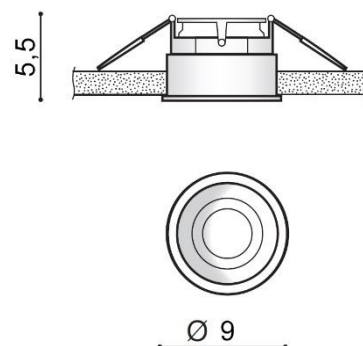

TORRES GU10

RODZAJ / TYPE : WPUST / INLET

ŹRÓDŁO ŚWIATŁA / SOURCE : 1x GU10 Max. 40W

	White	AZ2682	5901238426820
	Black	AZ2683	5901238426837

PARAMETRY ŹRÓDŁA ŚWIATŁA / LIGHTING PARAMETERS:				
---	--	--	--	--

BUDOWA / CONSTRUCTION :	ILOŚĆ / QUANTITY	MATERIAŁ / MATERIAL	KOLOR / COLOR
<ul style="list-style-type: none"> konstrukcja / type 	1	aluminium / aluminum	-

WYMIARY / DIMENSION (cm) :	WYSOKOŚĆ / HEIGHT	ŚREDNICA / SZEROKOŚĆ DIAMETER / WIDTH	DŁUGOŚĆ / LENGTH
<ul style="list-style-type: none"> lampa / lamp 	5,5	9	
<ul style="list-style-type: none"> otwór montażowy / inlet opening 	-	8,2	-
<ul style="list-style-type: none"> kierunek źródła światła jest regulowany / direction of the light source is adjustable 	tak / yes	-	-

WYPOSAŻENIE / EQUIPMENT :	RODZAJ / TYPE	DŁUGOŚĆ / LENGTH	KOLOR / COLOR
<ul style="list-style-type: none"> złącze GU10 / connector GU10 	w zestawie / included	-	-
<ul style="list-style-type: none"> instrukcja montażu / instruction 	w zestawie / included	-	-
<ul style="list-style-type: none"> zestaw montażowy / mounting kit 	w zestawie / included	-	-

OPAKOWANIE / PACKAGE (cm) :	KARTON 1 / BOX 1	KARTON 2 / BOX 2	KARTON 3 / BOX 3
<ul style="list-style-type: none"> wysokość / height 	6,5	-	-
<ul style="list-style-type: none"> szerokość / width 	11,5	-	-
<ul style="list-style-type: none"> głębokość / depth 	10	-	-
<ul style="list-style-type: none"> waga brutto (kg) / gross weight 	0,18	-	-
<ul style="list-style-type: none"> waga netto (kg) / net weight 	0,14	-	-