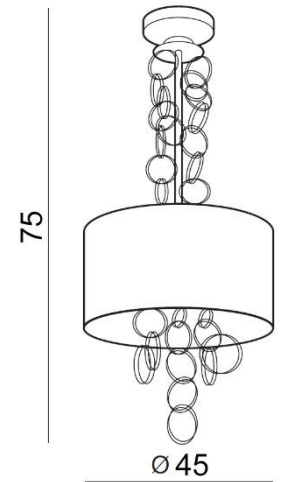

## KATE

RODZAJ / TYPE : WISZĄCA / PENDANT

ŹRÓDŁO ŚWIATŁA / SOURCE : 4 x E14 Max.40W

**AZ2678** 5901238426783

### PARAMETRY ŹRÓDŁA ŚWIATŁA / LIGHTING PARAMETERS:

BUDOWA / CONSTRUCTION :	ILOŚĆ / QUANTITY	MATERIAŁ / MATERIAL	KOLOR / COLOR
• konstrukcja / type	1	tkanina/metal / fabric/metal	złoty/czarny / black/gold
• klosz / shade	1	tkanina/metal / fabric/metal	złoty/czarny / black/gold
• podsufitka / ceiling base	1	metal / metal	złoty / gold

WYMIARY / DIMENSION (cm) :	WYSOKOŚĆ / HEIGHT	ŚREDNICA / SZEROKOŚĆ DIAMETER / WIDTH	DŁUGOŚĆ / LENGTH
• lampa / lamp	75	45	-
• klosz / shade	18	45	-
• podsufitka / ceiling base	2,5	12	-

WYPOSAŻENIE / EQUIPMENT :	RODZAJ / TYPE	DŁUGOŚĆ / LENGTH	KOLOR / COLOR
• instrukcja montażu / installation instruction	w zestawie / included	-	-
• zestaw montażowy / mounting kit	w zestawie / included	-	-

OPAKOWANIE / PACKAGE (cm) :	KARTON / BOX 1	KARTON / BOX 2	KARTON / BOX 3
• wysokość / height	22	-	-
• szerokość / width	48	-	-
• głębokość / depth	48	-	-
• waga brutto (kg) / gross weight	2,6	-	-
• waga netto (kg) / net weight	2,3	-	-