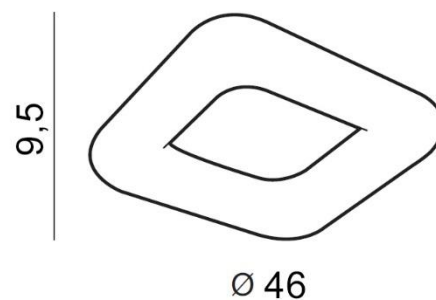

TORINO HOLDING S.A.
Strzeszyńska 33, 60-479 Poznań,
biuro@lampy.it www.azzardolighting.com

DONUT SQUARE TOP 46 CCT

RODZAJ / TYPE : PLAFON / TOP

ŹRÓDŁO ŚWIATŁA / SOURCE : LED 80W

AZ2664	5901238426646	2700K - 6000K
--------	---------------	---------------

WYMIARY / DIMENSION (cm) :	WYSOKOŚĆ / HEIGHT	ŚREDNICA / SZEROKOŚĆ DIAMETER / WIDTH	DŁUGOŚĆ / LENGTH
• lampa / lamp	9,5	46	-

WYPOSAŻENIE / EQUIPMENT :	RODZAJ / TYPE	DŁUGOŚĆ / LENGTH	KOLOR / COLOR
• zestaw montażowy / mounting kit	w zestawie / included	-	-
• instrukcja montażu / installation manual	w zestawie / included	-	-
• pilot + instrukcja / remote control + manual	w zestawie / included	-	-

OPAKOWANIE / PACKAGE (cm) :	KARTON / BOX 1	KARTON / BOX 2	KARTON / BOX 3
• wysokość / height	16	-	-
• szerokość / width	54	-	-
• głębokość / depth	53	-	-
• waga brutto (kg) / gross weight	3,6	-	-
• waga netto (kg) / net weight	3,3	-	-