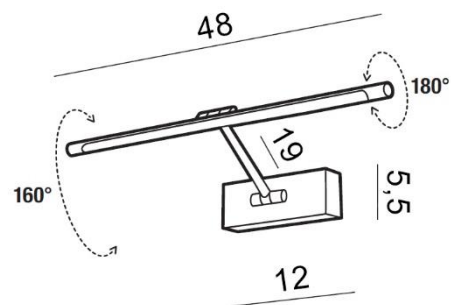

PARAMETRY ŹRÓDŁA ŚWIATŁA / LIGHTING PARAMETERS:

BUDOWA / CONSTRUCTION :	ILOŚĆ / QUANTITY	MATERIAŁ / MATERIAL	KOLOR / COLOR
• konstrukcja / type	1	metal / akryl / metal / acryl	-

WYMIARY / DIMENSION (cm) :	WYSOKOŚĆ / HEIGHT	ŚREDNICA / SZEROKOŚĆ DIAMETER / WIDTH	DŁUGOŚĆ / LENGTH
• lampa / lamp	5,5	48	19
• kierunek źródła światła jest regulowany / direction of the light source is ajustable	tak / yes	-	-

WYPOSAŻENIE / EQUIPMENT :	RODZAJ / TYPE	DŁUGOŚĆ / LENGTH	KOLOR / COLOR
• instrukcja montażu / instruction	w zestawie / included	-	-
• zestaw montażowy / mounting kit	w zestawie / included	-	-

OPAKOWANIE / PACKAGE (cm) :	KARTON / BOX 1	KARTON / BOX 2	KARTON / BOX 3
• wysokość / height	6	-	-
• szerokość / width	50	-	-
• głębokość / depth	22	-	-
• waga brutto (kg) / gross weight	0,8	-	-
• waga netto (kg) / net weight	0,7	-	-