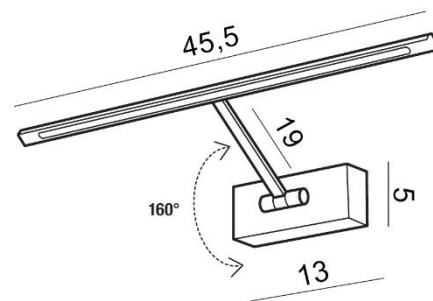

MONALISA 46

RODZAJ / TYPE : KINKIET / WALL

ŹRÓDŁO ŚWIATŁA / SOURCE : LED 8 W

Chrome	AZ2645	275 lm	5901238426455
Antique	AZ2644	275 lm	5901238426448
Black chrome	AZ2647	275 lm	5901238426479
Satin nickel	AZ2646	275 lm	5901238426462

PARAMETRY ŹRÓDŁA ŚWIATŁA / LIGHTING PARAMETERS:

BUDOWA / CONSTRUCTION :

ILOŚĆ / QUANTITY

MATERIAŁ / MATERIAL

KOLOR / COLOR

- konstrukcja / type

1

metal / akryl / metal / acryl

-

WYMIARY / DIMENSION (cm) :

WYSOKOŚĆ / HEIGHT

ŚREDNICA / SZEROKOŚĆ DIAMETER / WIDTH

DŁUGOŚĆ / LENGTH

- lampa / lamp

5

45,5

19

- kierunek źródła światła jest regulowany / direction of the light source is adjustable

tak / yes

-

-

WYPOSAŻENIE / EQUIPMENT :

RODZAJ / TYPE

DŁUGOŚĆ / LENGHT

KOLOR / COLOR

- instrukcja montażu / instruction

w zestawie / included

-

-

- zestaw montażowy / mounting kit

w zestawie / included

-

-

OPAKOWANIE / PACKAGE (cm) :

KARTON / BOX 1

KARTON / BOX 2

KARTON / BOX 3

- wysokość / height

7

-

-

- szerokość / width

47

-

-

- głębokość / depth

19

-

-

- waga brutto (kg) / gross weight

0,7

-

-

- waga netto (kg) / net weight

0,6

-

-