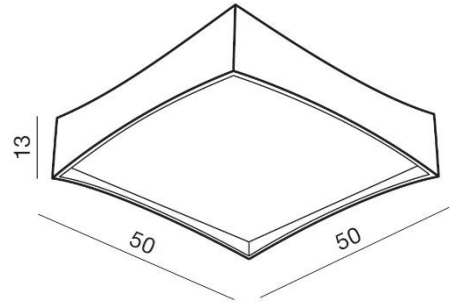

### PARAMETRY ŹRÓDŁA ŚWIATŁA / LIGHTING PARAMETERS:

BUDOWA / CONSTRUCTION :	ILOŚĆ / QUANTITY	MATERIAŁ / MATERIAL	KOLOR / COLOR
• konstrukcja / type	1	metal / akryl / metal / acryl	biały/ white

WYMIARY / DIMENSION (cm) :	WYSOKOŚĆ / HEIGHT	ŚREDNICA / SZEROKOŚĆ / DIAMETER / WIDTH	DŁUGOŚĆ / LENGTH
• lampa / lamp	13	50	-

WYPOSAŻENIE / EQUIPMENT :	RODZAJ / TYPE	DŁUGOŚĆ / LENGHT	KOLOR / COLOR
• instrukcja montażu / instruction	w zestawie / included	-	-
• zestaw montażowy / mounting kit	w zestawie / included	-	-

OPAKOWANIE / PACKAGE (cm) :	KARTON / BOX 1	KARTON / BOX 2	KARTON / BOX 3
• wysokość / height	18	-	-
• szerokość / width	56	-	-
• głębokość / depth	56	-	-
• waga brutto (kg) / gross weight	6,1	-	-
• waga netto (kg) / net weight	5,4	-	-