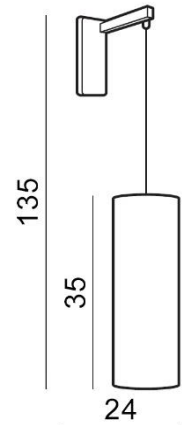

ALMERIA

RODZAJ / TYPE : KINKIET / WALL

ŹRÓDŁO ŚWIATŁA / SOURCE : 1 x E27 Max.60W

	Black	AZ2611	5901238426110
	Grey	AZ2613	5901238426134
	White	AZ2612	5901238426127

PARAMETRY ŹRÓDŁA ŚWIATŁA / LIGHTING PARAMETERS:

BUDOWA / CONSTRUCTION :	ILOŚĆ / QUANTITY	MATERIAŁ / MATERIAL	KOLOR / COLOR
• konstrukcja / type	1	tkanina / metal / fabric / metal	-
• klosz / shade	1	tkanina / fabric	-
• podsufitka / ceiling base	1	metal / metal	-

WYMIARY / DIMENSION (cm) :	WYSOKOŚĆ / HEIGHT	ŚREDNICA / SZEROKOŚĆ / DIAMETER / WIDTH	DŁUGOŚĆ / LENGTH
• lampa / lamp	135	12	24
• klosz / shade	35	12	-
• podsufitka / ceiling base	15	6	2,5
• regulacja wysokości / height adjustment	tak / yes	-	-

OPAKOWANIE / PACKAGE (cm) :	KARTON / BOX 1	KARTON / BOX 2	KARTON / BOX 3
• wysokość / height	39	-	-
• szerokość / width	19	-	-
• głębokość / depth	20	-	-
• waga brutto (kg) / gross weight	1,1	-	-
• waga netto (kg) / net weight	1	-	-