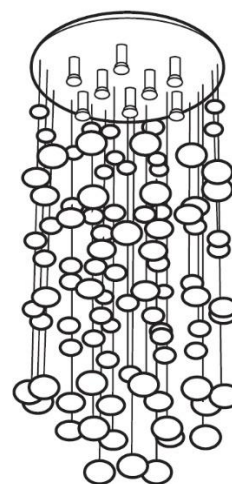

## LUVIA XL

RODZAJ / TYPE : WISZĄCA / PENDANT

ŹRÓDŁO ŚWIATŁA / SOURCE : 9 x GU10 Max.  
40W only LED

	Clear	AZ2573	5901238425731
	Chrome	AZ2574	5901238425748
	Gold	AZ3073	5901238430735

125

Ø 60

### PARAMETRY ŹRÓDŁA ŚWIATŁA / LIGHTING PARAMETERS:

BUDOWA / CONSTRUCTION :	ILOŚĆ / QUANTITY	MATERIAŁ / MATERIAL	KOLOR / COLOR
• konstrukcja / type	1	metal / szkło / metal / glass	-
• podsufitka / ceiling base	1	metal / metal	-

WYMIARY / DIMENSION (cm) :	WYSOKOŚĆ / HEIGHT	ŚREDNICA / SZEROKOŚĆ DIAMETER / WIDTH	DŁUGOŚĆ / LENGTH
• lampa / lamp	125	60	-
• podsufitka / ceiling base	2,5	58	-

WYPOSAŻENIE / EQUIPMENT :	RODZAJ / TYPE	DŁUGOŚĆ / LENGTH	KOLOR / COLOR
• instrukcja montażu / instruction	w zestawie / included	-	-
• zestaw montażowy / mounting kit	w zestawie / included	-	-