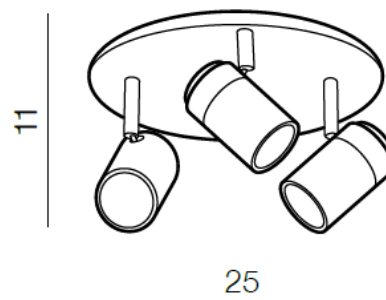

NOEMIE 3 ROUND

RODZAJ / TYPE : PLAFON / TOP

ŹRÓDŁO ŚWIATŁA / SOURCE : 3 x GU10 Max. 35W

AZ2556	LC4321R	5901238425564
--------	---------	---------------

PARAMETRY ŹRÓDŁA ŚWIATŁA / LIGHTING PARAMETERS:

BUDOWA / CONSTRUCTION :	ILOŚĆ / QUANTITY	MATERIAŁ / MATERIAL	KOLOR / COLOR
• konstrukcja / type	1	metal / glass/ metal / glass	Chrom / oszronione szkło / chrome / frosted glass
• klosz / shade	3	metal / szkło / metal / glass	Chrom / oszronione szkło / chrome / frosted glass
• podsufitka / ceiling base	1	metal / metal	chrom / chrome

WYMIARY / DIMENSION (cm) :	WYSOKOŚĆ / HEIGHT	ŚREDNICA / SZEROKOŚĆ DIAMETER / WIDTH	DŁUGOŚĆ / LENGTH
• lampa / lamp	11	25	-
• klosz / shade	9	5,5	-
• podsufitka / ceiling base	1,5	25	-
• kierunek źródła światła jest regulowany / direction of the light source is ajustabl	tak / yes	-	-

WYPOSAŻENIE / EQUIPMENT :	RODZAJ / TYPE	DŁUGOŚĆ / LENGTH	KOLOR / COLOR
• instrukcja montażu / instruction	w zestawie / included		
• zestaw montażowy/ mounting kit	w zestawie / included		

OPAKOWANIE / PACKAGE (cm) :	KARTON 1 / BOX 1	KARTON 2 / BOX 2	KARTON 3 / BOX 3
• wysokość / height	13		
• szerokość / width	26		
• głębokość / depth	26		
• waga brutto (kg) / gross weight	1,7		
• waga netto (kg) / net weight	1,5		