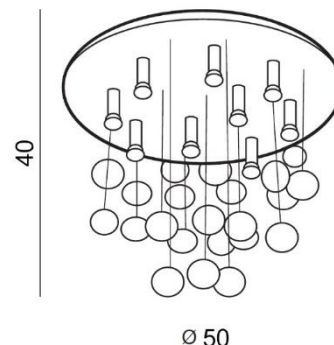

LUVIA

RODZAJ / TYPE : PLAFON / TOP

ŹRÓDŁO ŚWIATŁA / SOURCE : 6 x GU10

Max.40W Only LED

	Clear	AZ2572	5901238425724
	Chrome	AZ2541	5901238425410
	Gold	AZ3072	5901238430728

PARAMETRY ŹRÓDŁA ŚWIATŁA / LIGHTING PARAMETERS:

BUDOWA / CONSTRUCTION :	ILOŚĆ / QUANTITY	MATERIAŁ / MATERIAL	KOLOR / COLOR
<ul style="list-style-type: none"> konstrukcja / type 	1	metal / szkło / metal / glass,	-
<ul style="list-style-type: none"> podsufitka / ceiling base 	1	metal / metal	-

WYMIARY / DIMENSION (cm) :	WYSOKOŚĆ / HEIGHT	ŚREDNICA / SZEROKOŚĆ DIAMETER / WIDTH	DŁUGOŚĆ / LENGTH
<ul style="list-style-type: none"> lampa / lamp 	40	50	-
<ul style="list-style-type: none"> podsufitka / ceiling base 	2,5	48	-