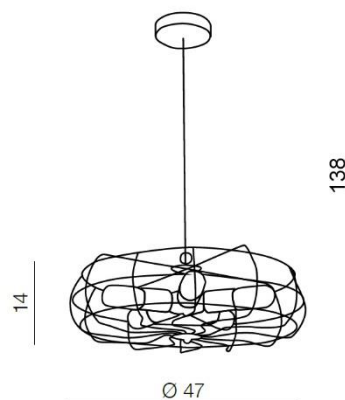

## FAN PENDANT

RODZAJ / TYPE : WISZĄCA / PENDANT

ŹRÓDŁO ŚWIATŁA / SOURCE : E27 5xMax 60W

AZ2532	FLMD02	5901238425328
--------	--------	---------------

### PARAMETRY ŹRÓDŁA ŚWIATŁA / LIGHTING PARAMETERS:

BUDOWA / CONSTRUCTION :	ILOŚĆ / QUANTITY	MATERIAŁ / MATERIAL	KOLOR / COLOR
• konstrukcja / type	1	metal / metal	czarny / black
• klosz / shade	1	metal / metal	czarny / black
• podsufitka / headlining	-	metal / metal	czarny / black

WYMIARY / DIMENSION (cm) :	WYSOKOŚĆ / HEIGHT	ŚREDNICA / SZEROKOŚĆ DIAMETER / WIDTH	DŁUGOŚĆ / LENGTH
• lampa / lamp	138	47	-
• klosz / shade	14	47	-
• podsufitka / ceiling base	2,5	12	-

WYPOSAŻENIE / EQUIPMENT :	RODZAJ / TYPE	DŁUGOŚĆ / LENGHT	KOLOR / COLOR
• instrukcja montażu / instruction	w zestawie / included	-	-
• zestaw montażowy / mounting kit	w zestawie / included	-	-