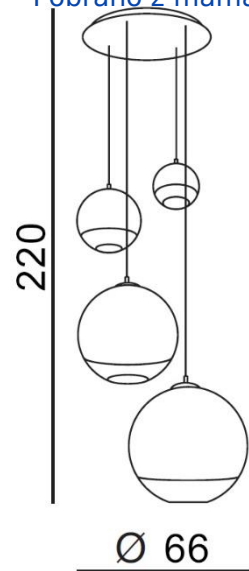

SILVERBALL 4

RODZAJ / TYPE : WISZĄCA / PENDANT

ŹRÓDŁO ŚWIATŁA / SOURCE : 4 x E27 Max.60W

AZ2531	3873-4P	5901238425311
--------	---------	---------------

PARAMETRY ŹRÓDŁA ŚWIATŁA / LIGHTING PARAMETERS:

BUDOWA / CONSTRUCTION :	ILOŚĆ / QUANTITY	MATERIAŁ / MATERIAL	KOLOR / COLOR
• konstrukcja / type	1	metal,szko / metal,glass	chrom / chrome
• shade / klosz	4	szko / glass	chrom / chrome
• podsufitka / ceiling base	1	metal / metal	chrom / chrome

WYMIARY / DIMENSION (cm) :	WYSOKOŚĆ / HEIGHT	ŚREDNICA / SZEROKOŚĆ DIAMETER / WIDTH	DŁUGOŚĆ / LENGTH
• lampa / lamp	220	66	-
• klosz / shade	16 / 22 / 31 / 37	18 / 25 / 35 / 40	-
• podsufitka / ceiling base	3	33	-
• regulacja wysokości / height adjustment	tak / yes	-	-

WYPOSAŻENIE / EQUIPMENT :	RODZAJ / TYPE	DŁUGOŚĆ / LENGTH	KOLOR / COLOR
• instrukcja montażu / installation manual	w zestawie / included	-	-
• zestaw montażowy / mounting kit	w zestawie / included	-	-

OPAKOWANIE / PACKAGE (cm) :	KARTON 1 / BOX 1	KARTON 2 / BOX 2	KARTON 3 / BOX 3
• wysokość / height	72	-	-
• szerokość / width	46	-	-
• głębokość / depth	70	-	-
• waga brutto (kg) / gross weight	8,5	-	-
• waga netto (kg) / net weight	7,7	-	-