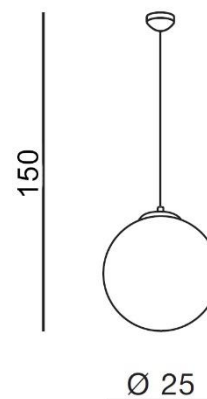

TORINO HOLDING S.A.
Strzeszyńska 33, 60-479 Poznań,
biuro@lampy.it www.azzardolighting.com

WHITE BALL 25

RODZAJ / TYPE : WISZĄCA / PENDANT

ŹRÓDŁO ŚWIATŁA / SOURCE : 1 x E27 Max.40W

AZ2515	FLWB25	5901238425151
--------	--------	---------------

PARAMETRY ŹRÓDŁA ŚWIATŁA / LIGHTING PARAMETERS:

BUDOWA / CONSTRUCTION :	ILOŚĆ / QUANTITY	MATERIAŁ / MATERIAL	KOLOR / COLOR
• konstrukcja / type	1	metal/szko / metal/glass	biały/chrom / white/chrome
• shade / klosz	1	szko / glass	biały / white
• podsufitka / ceiling base	1	metal / metal	chrom / chrome

WYMIARY / DIMENSION (cm) :	WYSOKOŚĆ / HEIGHT	ŚREDNICA / SZEROKOŚĆ DIAMETER / WIDTH	DŁUGOŚĆ / LENGTH
• lampa / lamp	150	25	-
• klosz / shade	25	25	-
• podsufitka / ceiling base	5	10	-
• regulacja wysokości / height adjustment	tak / yes	-	-

OPAKOWANIE / PACKAGE (cm) :	KARTON 1 / BOX 1	KARTON 2 / BOX 2	KARTON 3 / BOX 3
• wysokość / height	33	-	-
• szerokość / width	31	-	-
• głębokość / depth	31	-	-
• waga brutto (kg) / gross weight	1,8	-	-
• waga netto (kg) / net weight	1,6	-	-