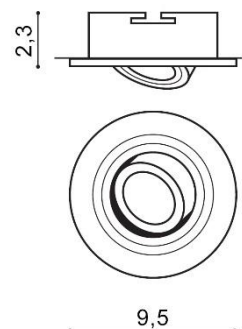

## CARO R

RODZAJ / TYPE : WPUST / INPUT

ŹRÓDŁO ŚWIATŁA / SOURCE : 1x GU10 Max.50W

	Aluminum	AZ2432	SN-6810R	5901238424321
	Black	AZ2431	SN-6810R	5901238424314
	White	AZ2430	SN-6810R	5901238424307

### PARAMETRY ŹRÓDŁA ŚWIATŁA / LIGHTING PARAMETERS:

BUDOWA / CONSTRUCTION :	ILOŚĆ / QUANTITY	MATERIAŁ / MATERIAL	KOLOR / COLOR
• konstrukcja / type	1	aluminium / aluminum	-

WYMIARY / DIMENSION (cm) :	WYSOKOŚĆ / HEIGHT	ŚREDNICA / SZEROKOŚĆ DIAMETER / WIDTH	DŁUGOŚĆ / LENGTH
• lampa / lamp	2,3	9,5	-
• kierunek źródła światła jest regulowany / direction of the light source is ajustable	tak / yes	-	-
• otwór montażowy / inlet opening	-	7,8	-

WYPOSAŻENIE / EQUIPMENT :	RODZAJ / TYPE	DŁUGOŚĆ / LENGTH	KOLOR / COLOR
• wtyczka GU 10 / connector GU 10	w zestawie / included	-	-
• instrukcja montażu / instruction	w zestawie / included		
• zestaw montażowy / mounting kit	w zestawie / included		

OPAKOWANIE / PACKAGE (cm) :	KARTON / BOX 1	KARTON / BOX 2	KARTON / BOX 3
• wysokość / height	4,5	-	-
• szerokość / width	10	-	-
• głębokość / depth	10	-	-
• waga brutto (kg) / gross weight	0,15	-	-
• waga netto (kg) / net weight	0,12	-	-