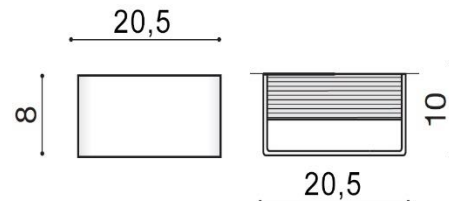

FELIX M

RODZAJ / TYPE : KINKIET / WALL

ŹRÓDŁO ŚWIATŁA / SOURCE : LED 6W

	White	AZ2426	SN-1036M	5901238424260
--	-------	--------	----------	---------------

PARAMETRY ŹRÓDŁA ŚWIATŁA / LIGHTING PARAMETERS:

BUDOWA / CONSTRUCTION :	ILOŚĆ / QUANTITY	MATERIAŁ / MATERIAL	KOLOR / COLOR
• konstrukcja / type	1	aluminium / aluminum	-
WYMIARY / DIMENSION (cm) :	WYSOKOŚĆ / HEIGHT	ŚREDNICA / SZEROKOŚĆ DIAMETER / WIDTH	DŁUGOŚĆ / LENGTH
• lampa / lamp	8	20,5	10
WYPOSAŻENIE / EQUIPMENT :	RODZAJ / TYPE	DŁUGOŚĆ / LENGTH	KOLOR / COLOR
• instrukcja montażu / instruction	w zestawie / included		
• zestaw montażowy / mounting kit	w zestawie / included		
OPAKOWANIE / PACKAGE (cm) :	KARTON 1 / BOX 1	KARTON 2 / BOX 2	KARTON 3 / BOX 3
• wysokość / height	11	-	-
• szerokość / width	22	-	-
• głębokość / depth	9	-	-
• waga brutto (kg) / gross weight	0,8	-	-
• waga netto (kg) / net weight	0,7	-	-