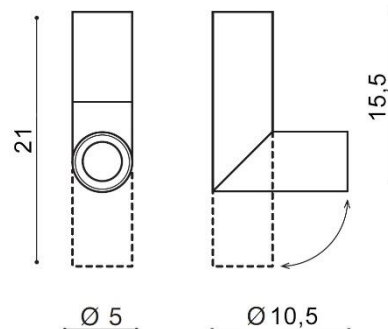

SANTOS

RODZAJ / TYPE : PLAFON / PLAFON

ŹRÓDŁO ŚWIATŁA / SOURCE : LED 12W

	White	AZ2417	LM-9013	5901238424178
	Black	AZ2416	LM-9012	5901238424161

PARAMETRY ŹRÓDŁA ŚWIATŁA / LIGHTING PARAMETERS:

BUDOWA / CONSTRUCTION :	ILOŚĆ / QUANTITY	MATERIAŁ / MATERIAL	KOLOR / COLOR
• konstrukcja / type	1	aluminium / aluminium	-

WYMIARY / DIMENSION (cm) :	WYSOKOŚĆ / HEIGHT	ŚREDNICA / SZEROKOŚĆ / DIAMETER / WIDTH	DŁUGOŚĆ / LENGTH
• lampa / lamp	21	5	-
• kierunek źródła światła jest regulowany / direction of the light source is adjustable	tak / yes	-	-

WYPOSAŻENIE / EQUIPMENT :	RODZAJ / TYPE	DŁUGOŚĆ / LENGTH	KOLOR / COLOR
• instrukcja montażu / instruction	w zestawie / included	-	-
• zestaw montażowy / mounting kit	w zestawie / included	-	-

OPAKOWANIE / PACKAGE (cm) :	KARTON / BOX 1	KARTON / BOX 2	KARTON / BOX 3
• wysokość / height	22	-	-
• szerokość / width	5,5	-	-
• głębokość / depth	5,5	-	-
• waga brutto (kg) / gross weight	0,5	-	-
• waga netto (kg) / net weight	0,46	-	-